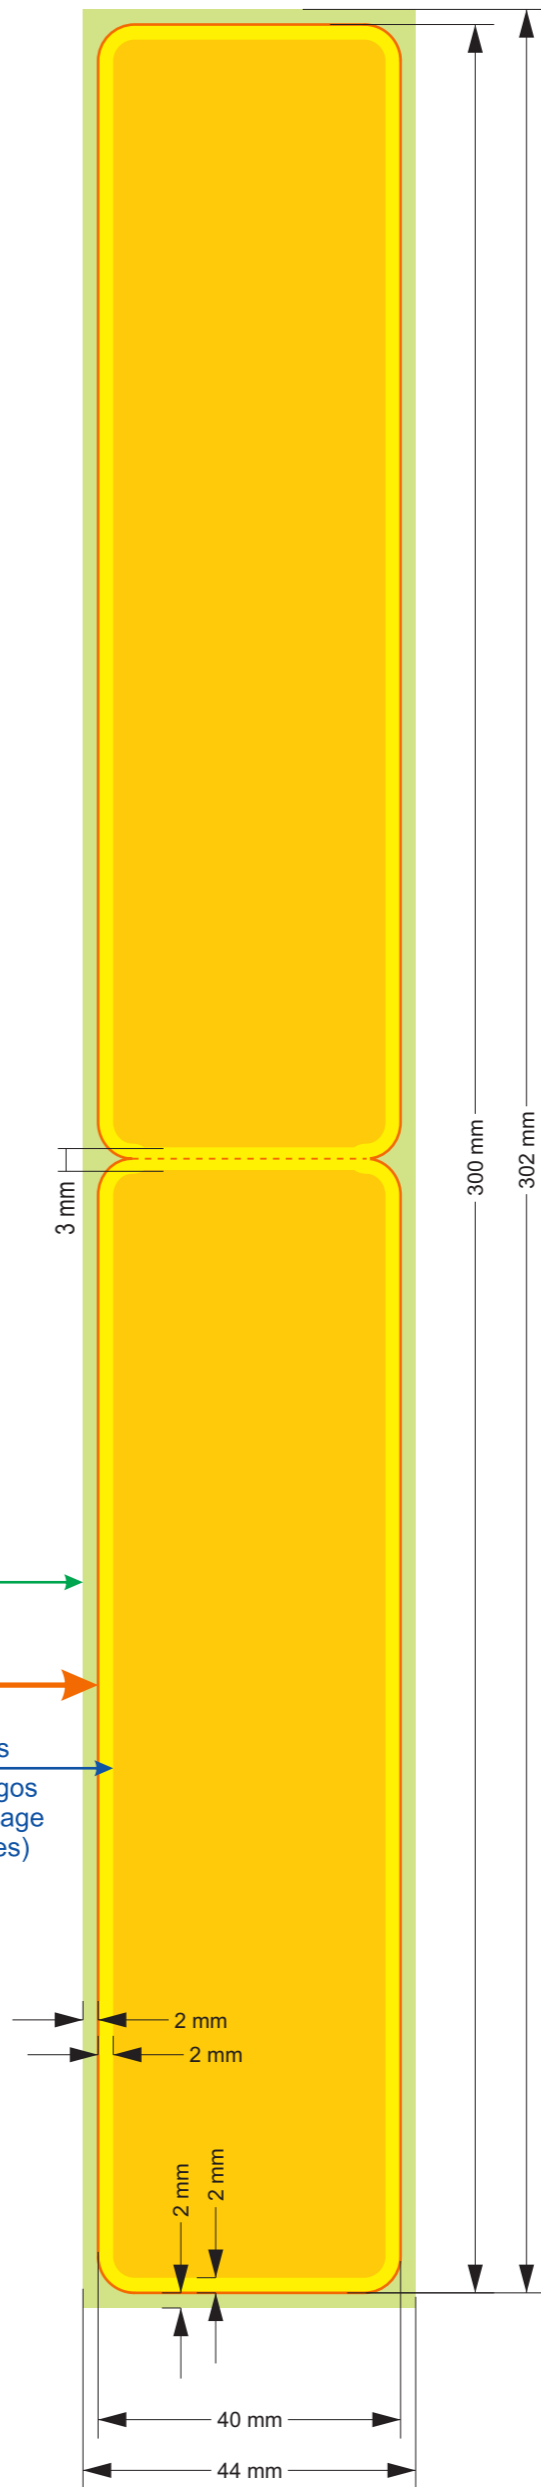

 40 X 152 mm

40 X 107,45 mm

20 x 60 mm

20 x 120 mm

20 x 60 mm

20 x 120 mm

30 x 148 mm

20 x 60 mm

 20 x 120 mm

20 x 60 mm

20 x 120 mm

40 x 98 mm

40 x 160 mm

 40 x 300

40 x 150

bleed line
cut line
safety margins
(keep all text, logos and important image inside these lines)

30 x 70 mm

26 x 148 mm

 50 x 200 mm

50 x 100 mm

 50 x 200 mm

50 x 100 mm

 40 x 140 mm

40 x 70 mm

38 x 105 mm

38 x 210 mm

30 x 60 mm

30 x 120 mm

40 x 100 mm

40 x 200 mm

 60 x 180 mm

45 x 296 mm